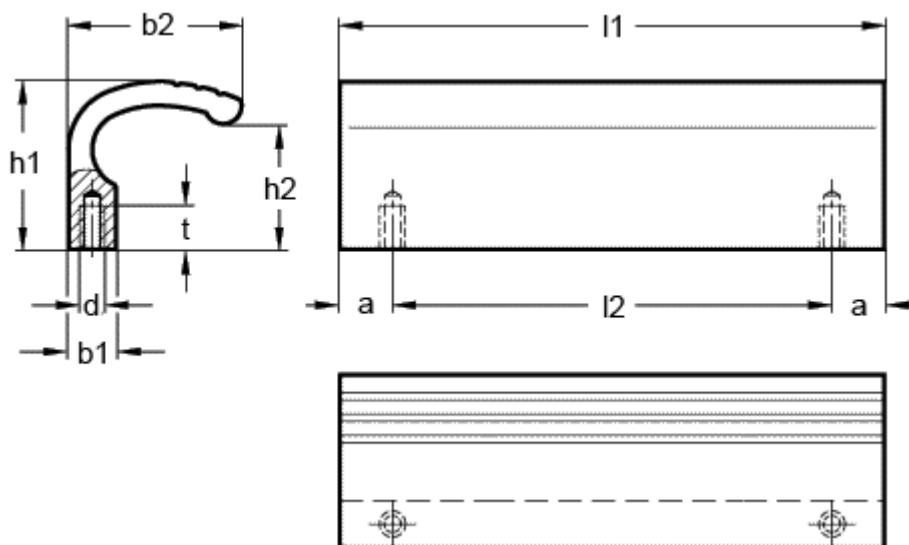

Varenummer: 20730110SW
Beskrivelse: E+G Gribeliste GN 730-110-SW

Mål

a = 10

b1 = 9.5

b2 = 33

d = M6

h1 = 32

h2 = 24

l = 110

l2 = 90

t min = 9